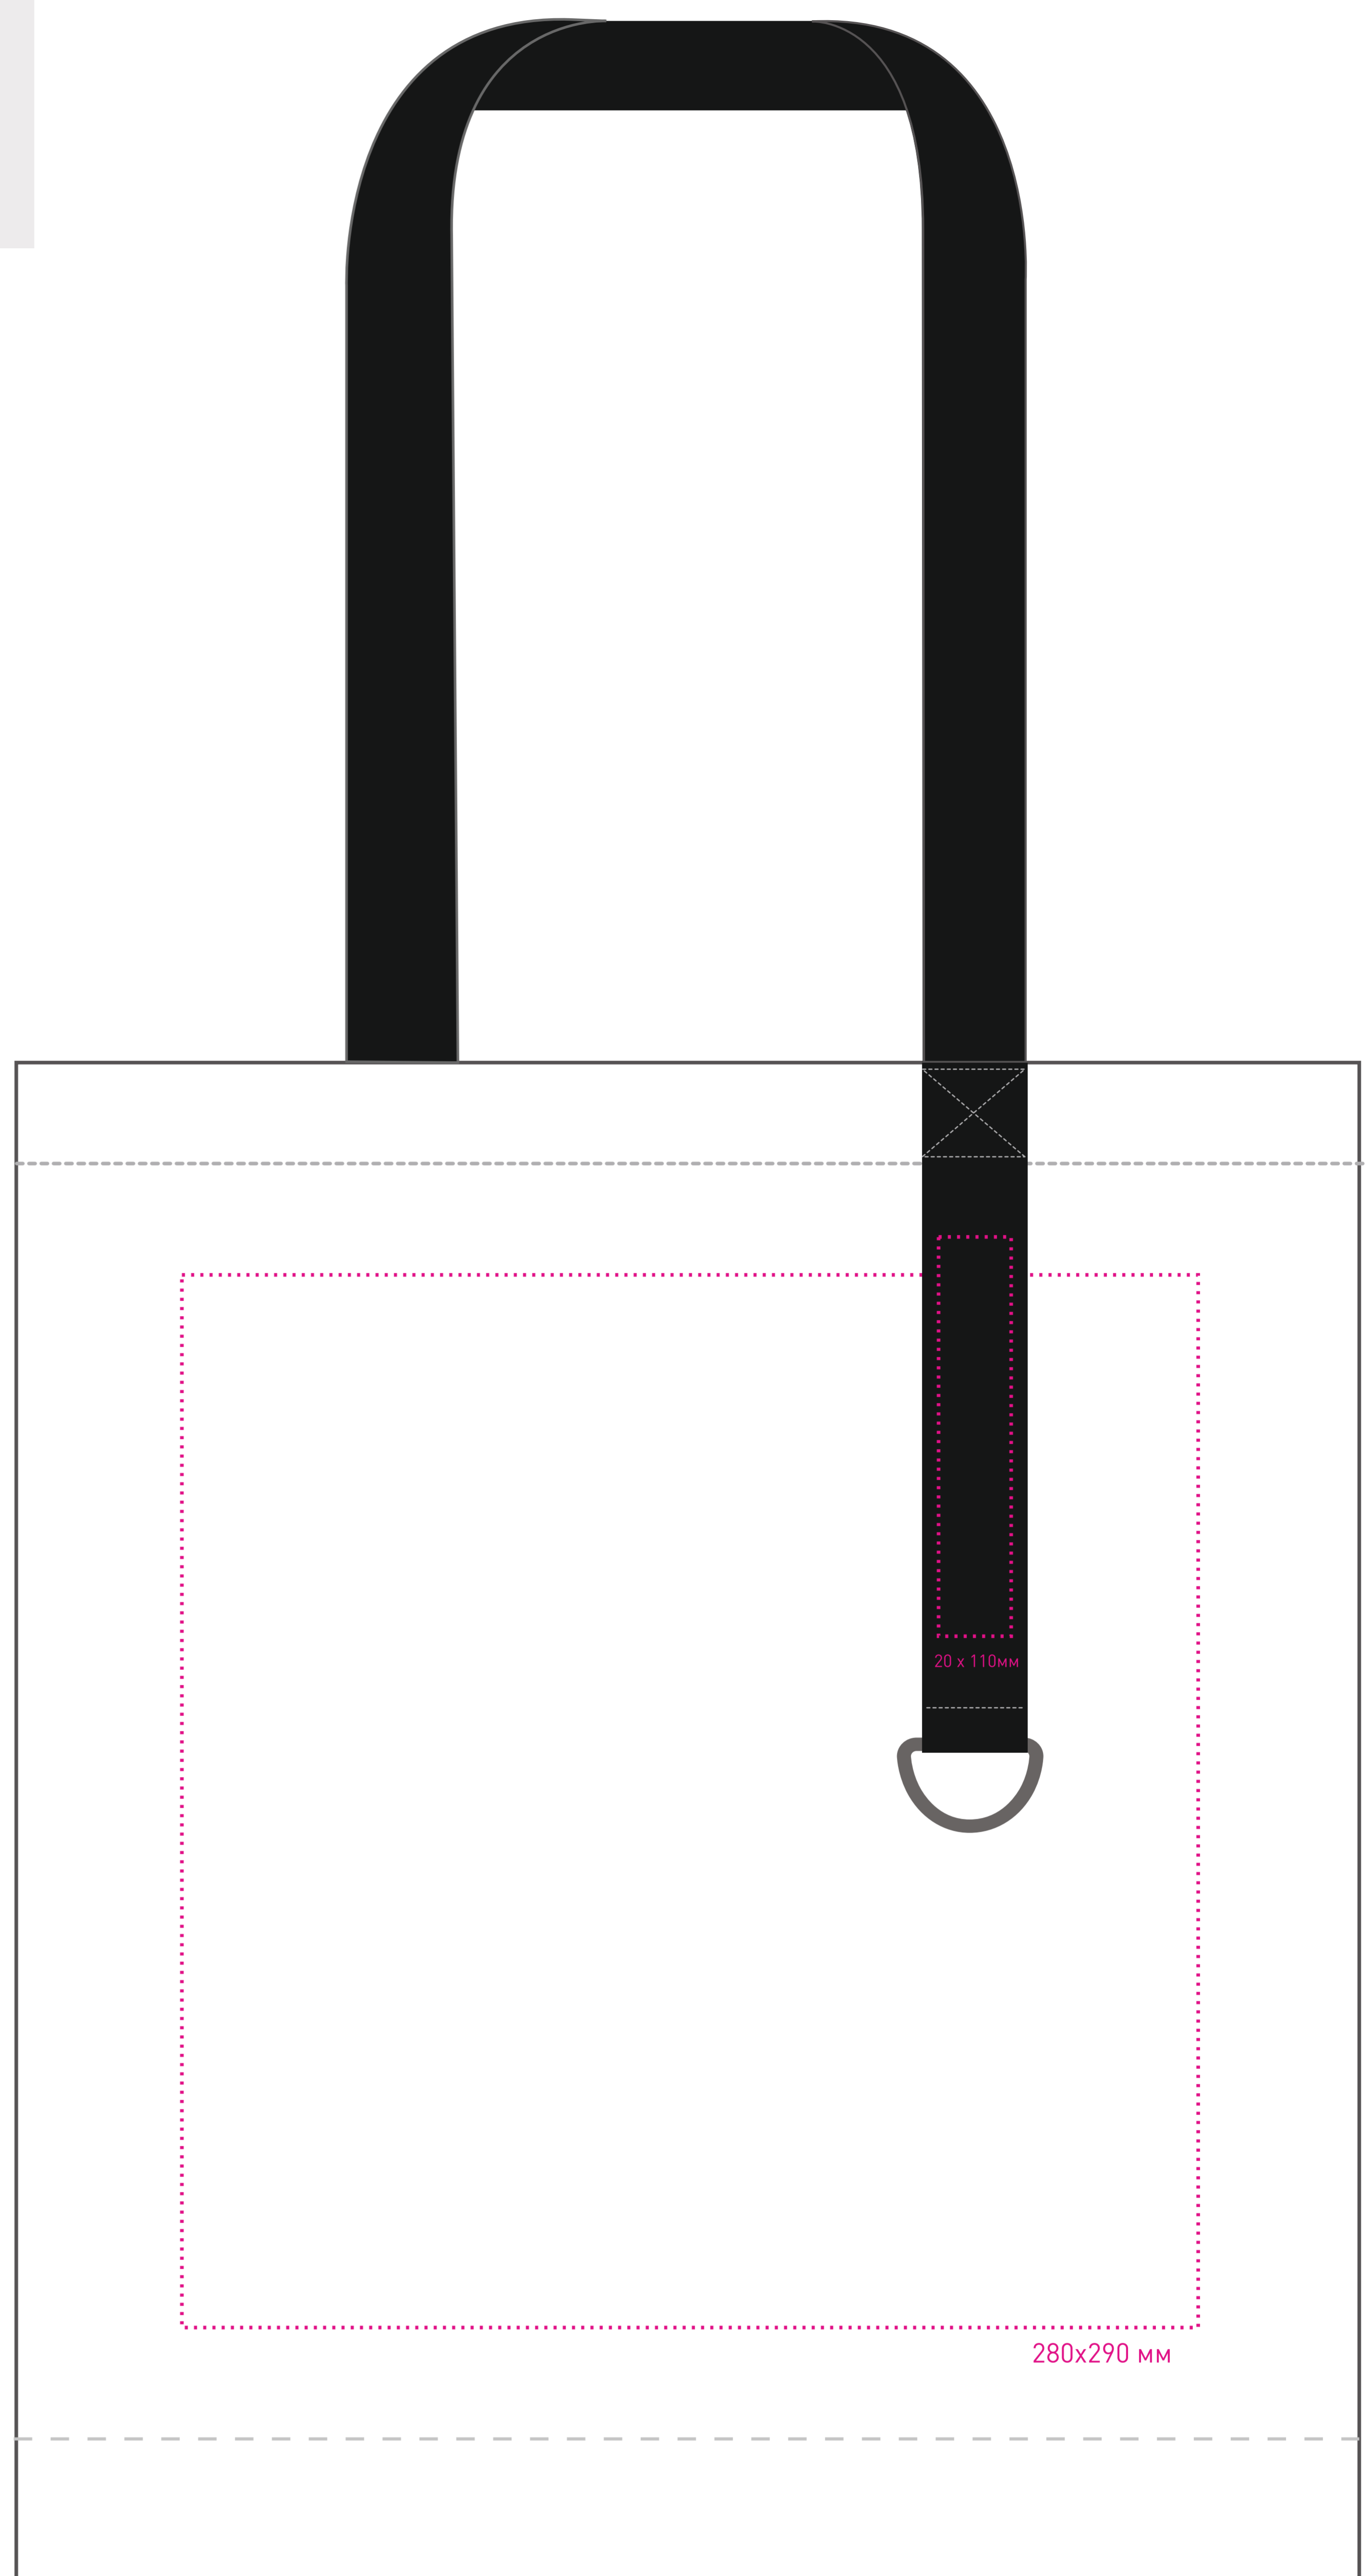

М 1:1

Артикул 881.02

Шоппер Transformer

Нанесение:

DTF печать (полноцветный трансфер)

МИНИМАЛЬНАЯ ТОЛЩИНА ЛИНИЙ =1 ММ

лицевая сторона

1:2

оборот (рюкзак)

оборот (шоппер)