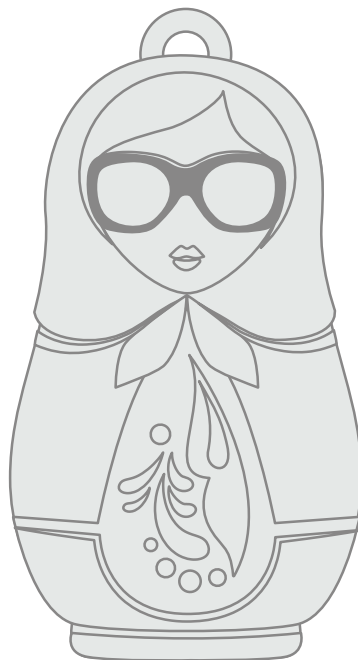

М 1:1

Артикул 898.0403

**Ёлочная игрушка
Матрёшка с узорами**

Нанесение:

УФ-печать

лазерная гравировка

Лицо

Оборот