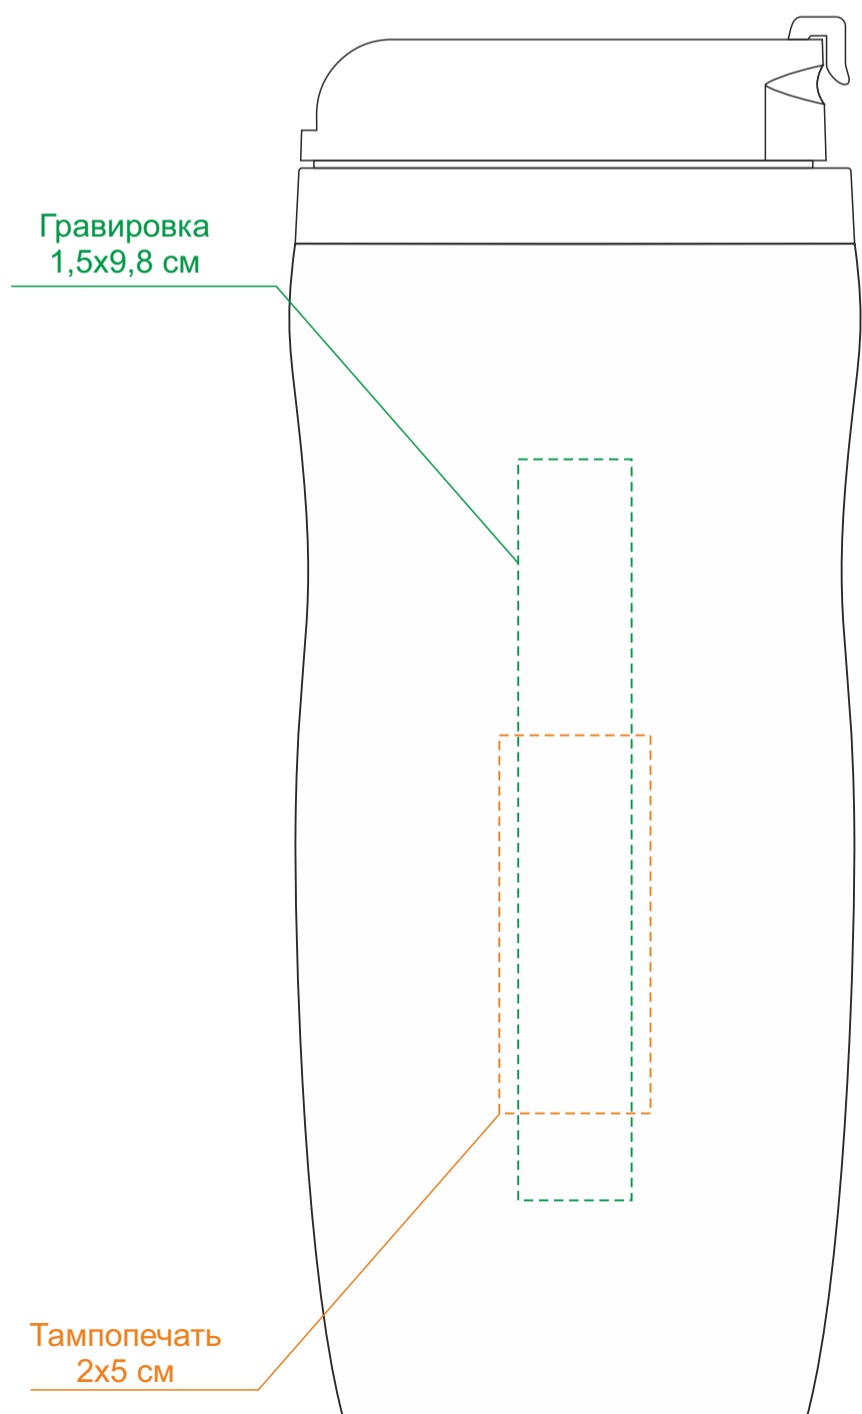

Гравировка
1,5x9,8 см

Круговая гравировка
Круговая УФ печать
22,5x9,8 см

Тампопечать
2x5 см

на стороне с поильником

Гравировка
1,5x9,8 см

Тампопечать
2x5 см

на противоположной
стороне от поильника

Гравировка
1,5x9,8 см

Тампопечать
2x5 см

слева от поильника

Гравировка
1,5x9,8 см

Тампопечать
2x5 см

справа от поильника