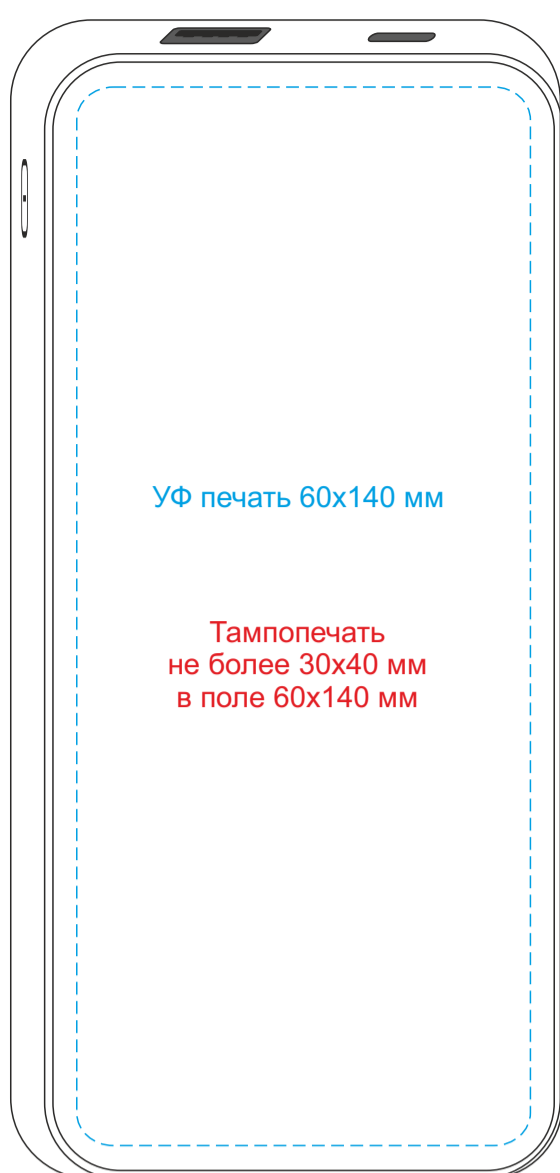

Внешний аккумулятор ELER SOFT LIGHT 10000 мА·ч

сторона 2

сторона 1

сторона 2

сторона 1

сторона 2

сторона 1

сторона 2

сторона 1