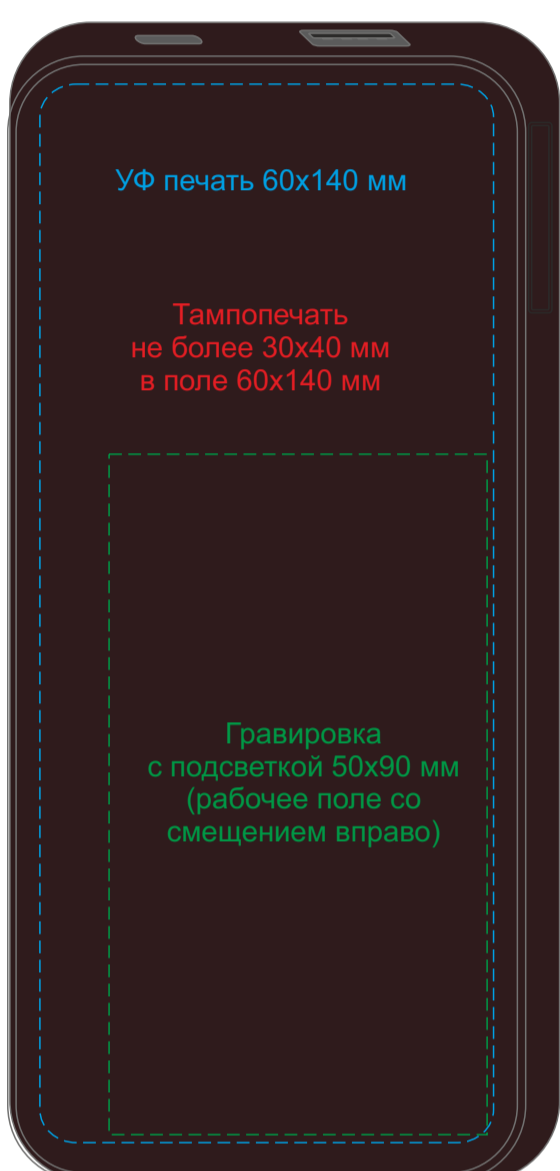

Внешний аккумулятор ELER SOFT LIGHT 10000 мА·ч

сторона 2

сторона 1

сторона 2

сторона 1

сторона 2

сторона 1

сторона 2

сторона 1