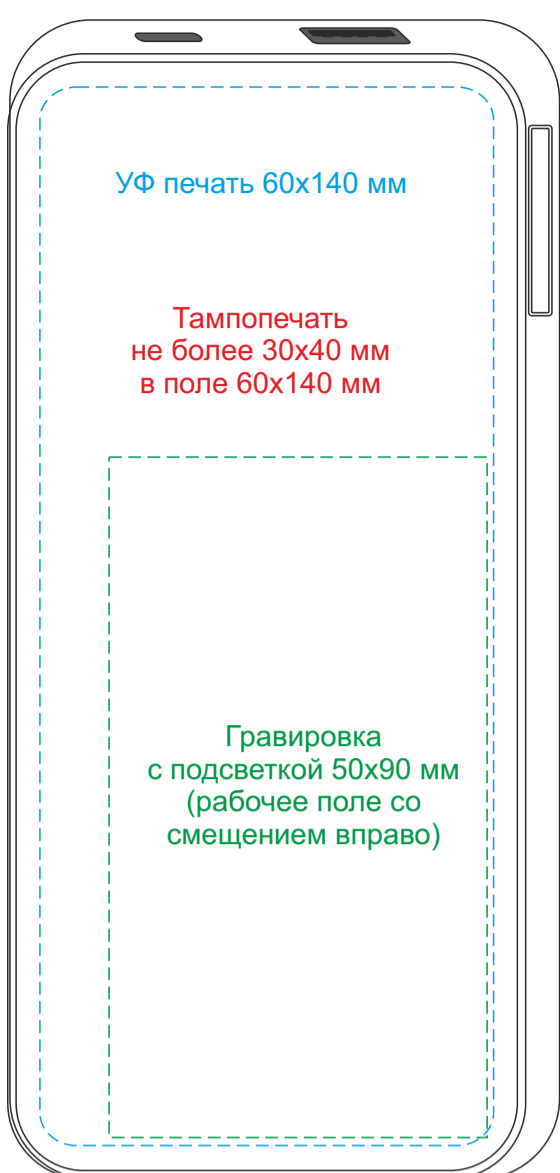

Внешний аккумулятор ELER SOFT LIGHT 10000 мА·ч

сторона 2

сторона 1

сторона 2

сторона 1

сторона 2

сторона 1

сторона 2

сторона 1