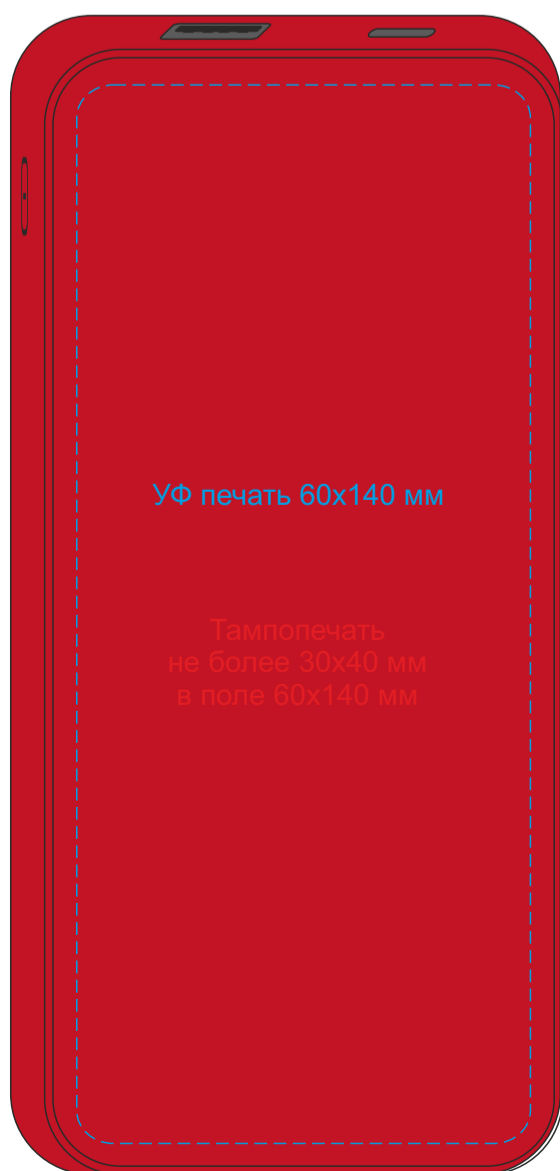

Внешний аккумулятор ELER SOFT LIGHT 10000 мА·ч

сторона 2

сторона 1

сторона 2

сторона 1

сторона 2

сторона 1

сторона 2

сторона 1