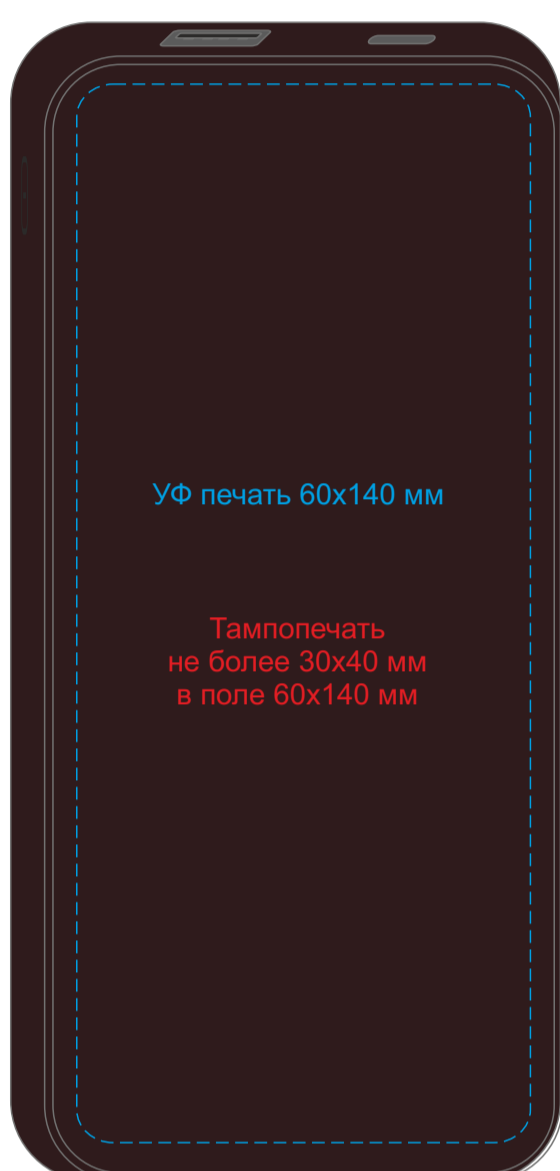

Внешний аккумулятор ELER SOFT LIGHT 10000 мА·ч

сторона 2

сторона 1

сторона 2

сторона 1

сторона 2

сторона 1

сторона 2

сторона 1