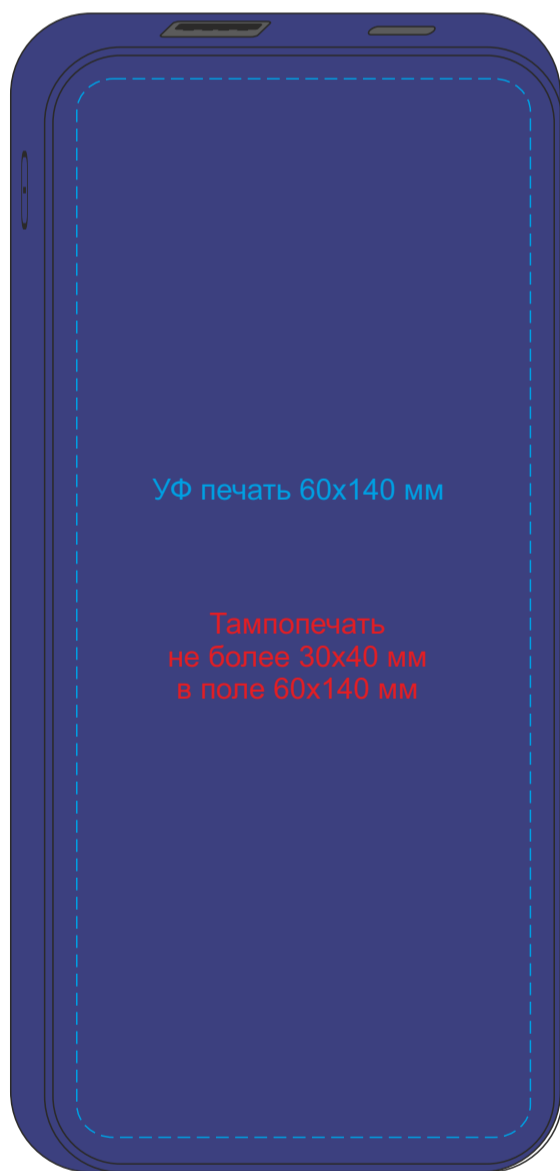

Внешний аккумулятор ELER SOFT LIGHT 10000 мА·ч

сторона 2

сторона 1

сторона 2

сторона 1

сторона 2

сторона 1

сторона 2

сторона 1