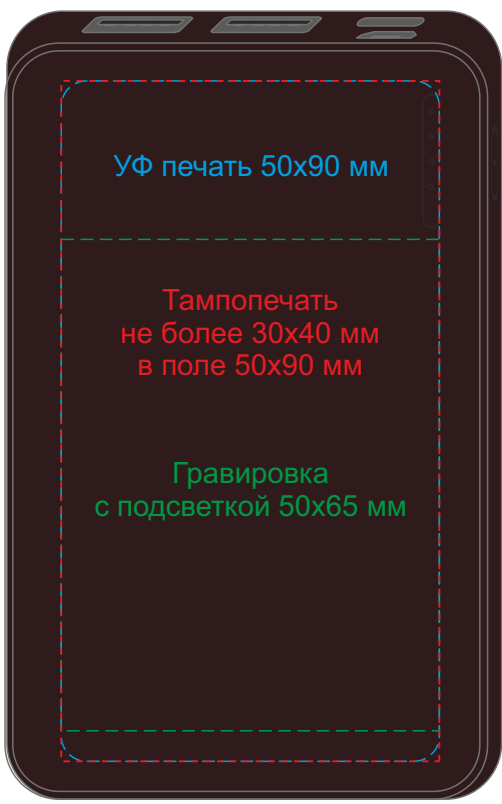

Внешний аккумулятор EFFECT SOFT LIGHT 5000 мА·ч

сторона 1

сторона 2

сторона 1

сторона 2

сторона 1

сторона 2

сторона 1

сторона 2