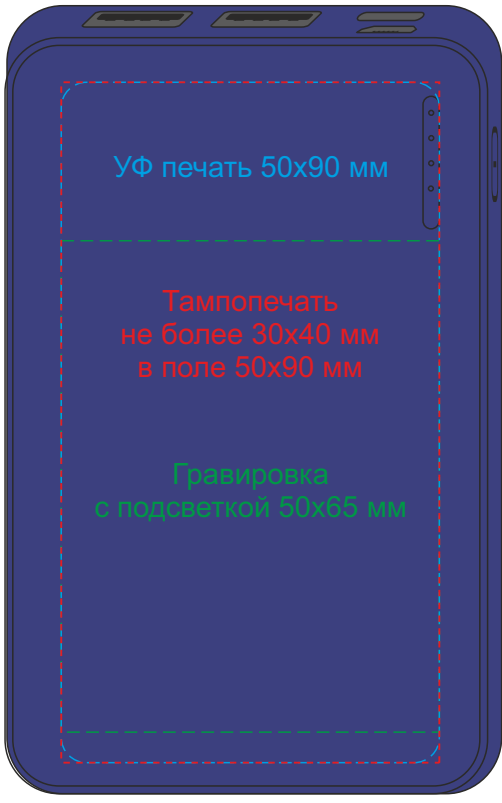

Внешний аккумулятор EFFECT SOFT LIGHT 5000 мА·ч

сторона 1

сторона 2

сторона 1

сторона 2

сторона 1

сторона 2

сторона 1