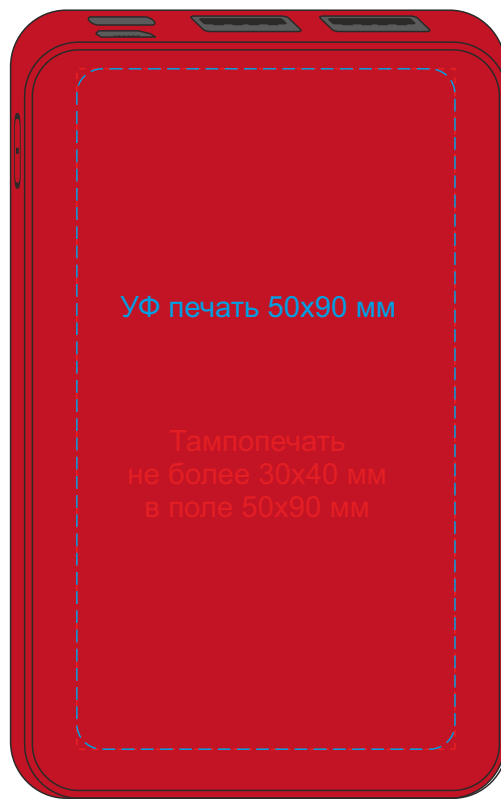

Внешний аккумулятор EFFECT SOFT LIGHT 5000 мА·ч

сторона 1

сторона 2

сторона 1

сторона 2

сторона 1

сторона 2

сторона 1