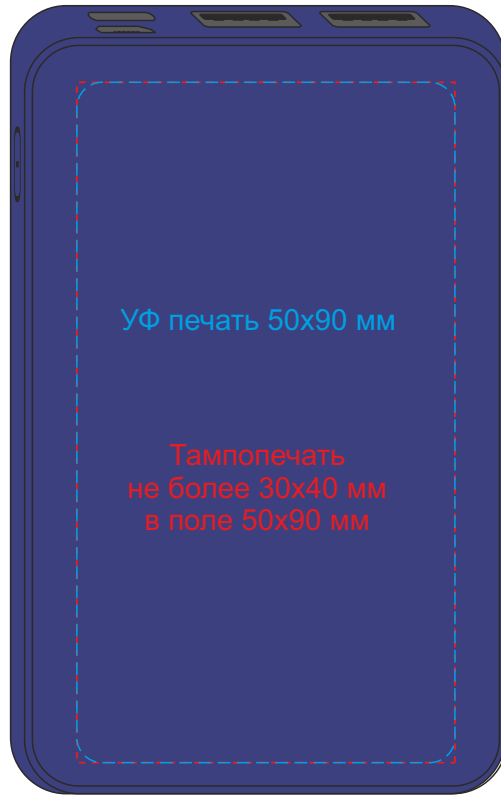

Внешний аккумулятор EFFECT SOFT LIGHT 5000 мА·ч

сторона 1

сторона 2

сторона 1

сторона 2

сторона 1

сторона 2

сторона 1