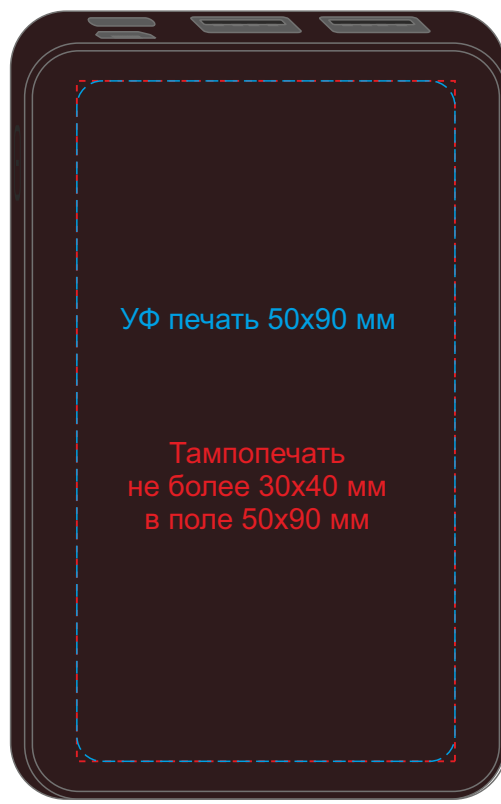

Внешний аккумулятор EFFECT SOFT LIGHT 5000 мА·ч

сторона 1

сторона 2

сторона 1

сторона 2

сторона 1

сторона 2

сторона 1