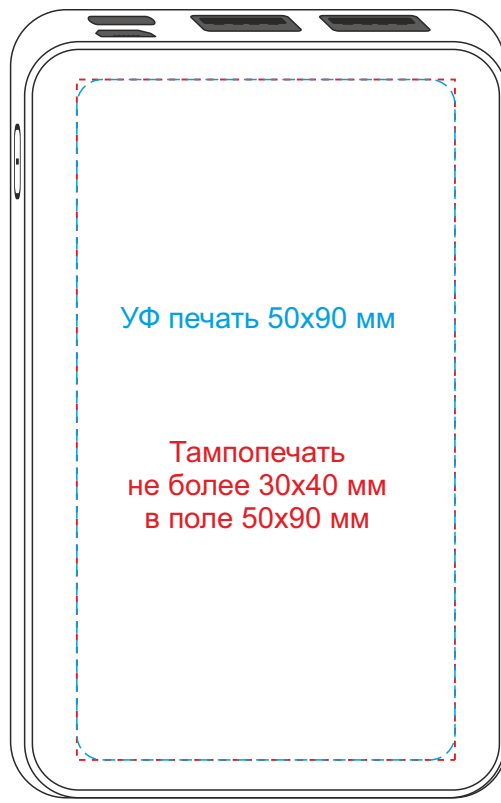

Внешний аккумулятор EFFECT SOFT LIGHT 5000 мА·ч

сторона 1

сторона 2

сторона 1

сторона 2

сторона 1

сторона 2

сторона 1

сторона 2