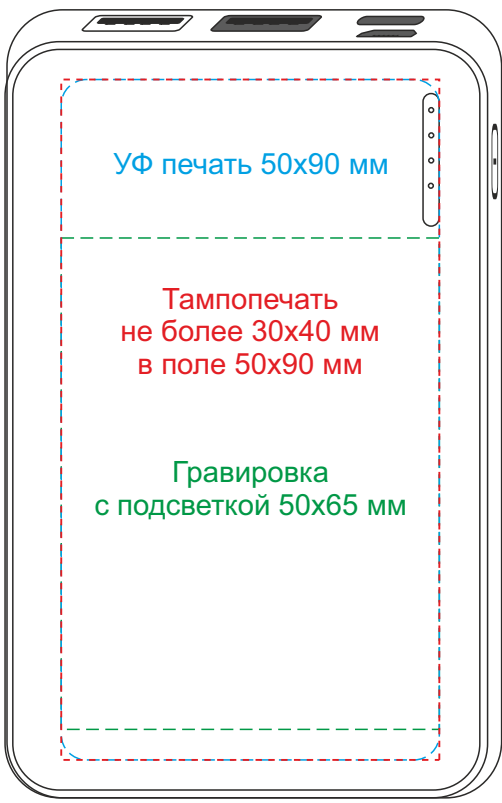

Внешний аккумулятор EFFECT SOFT LIGHT 5000 мА·ч

сторона 1

сторона 2

сторона 1

сторона 2

сторона 1

сторона 2

сторона 1

сторона 2