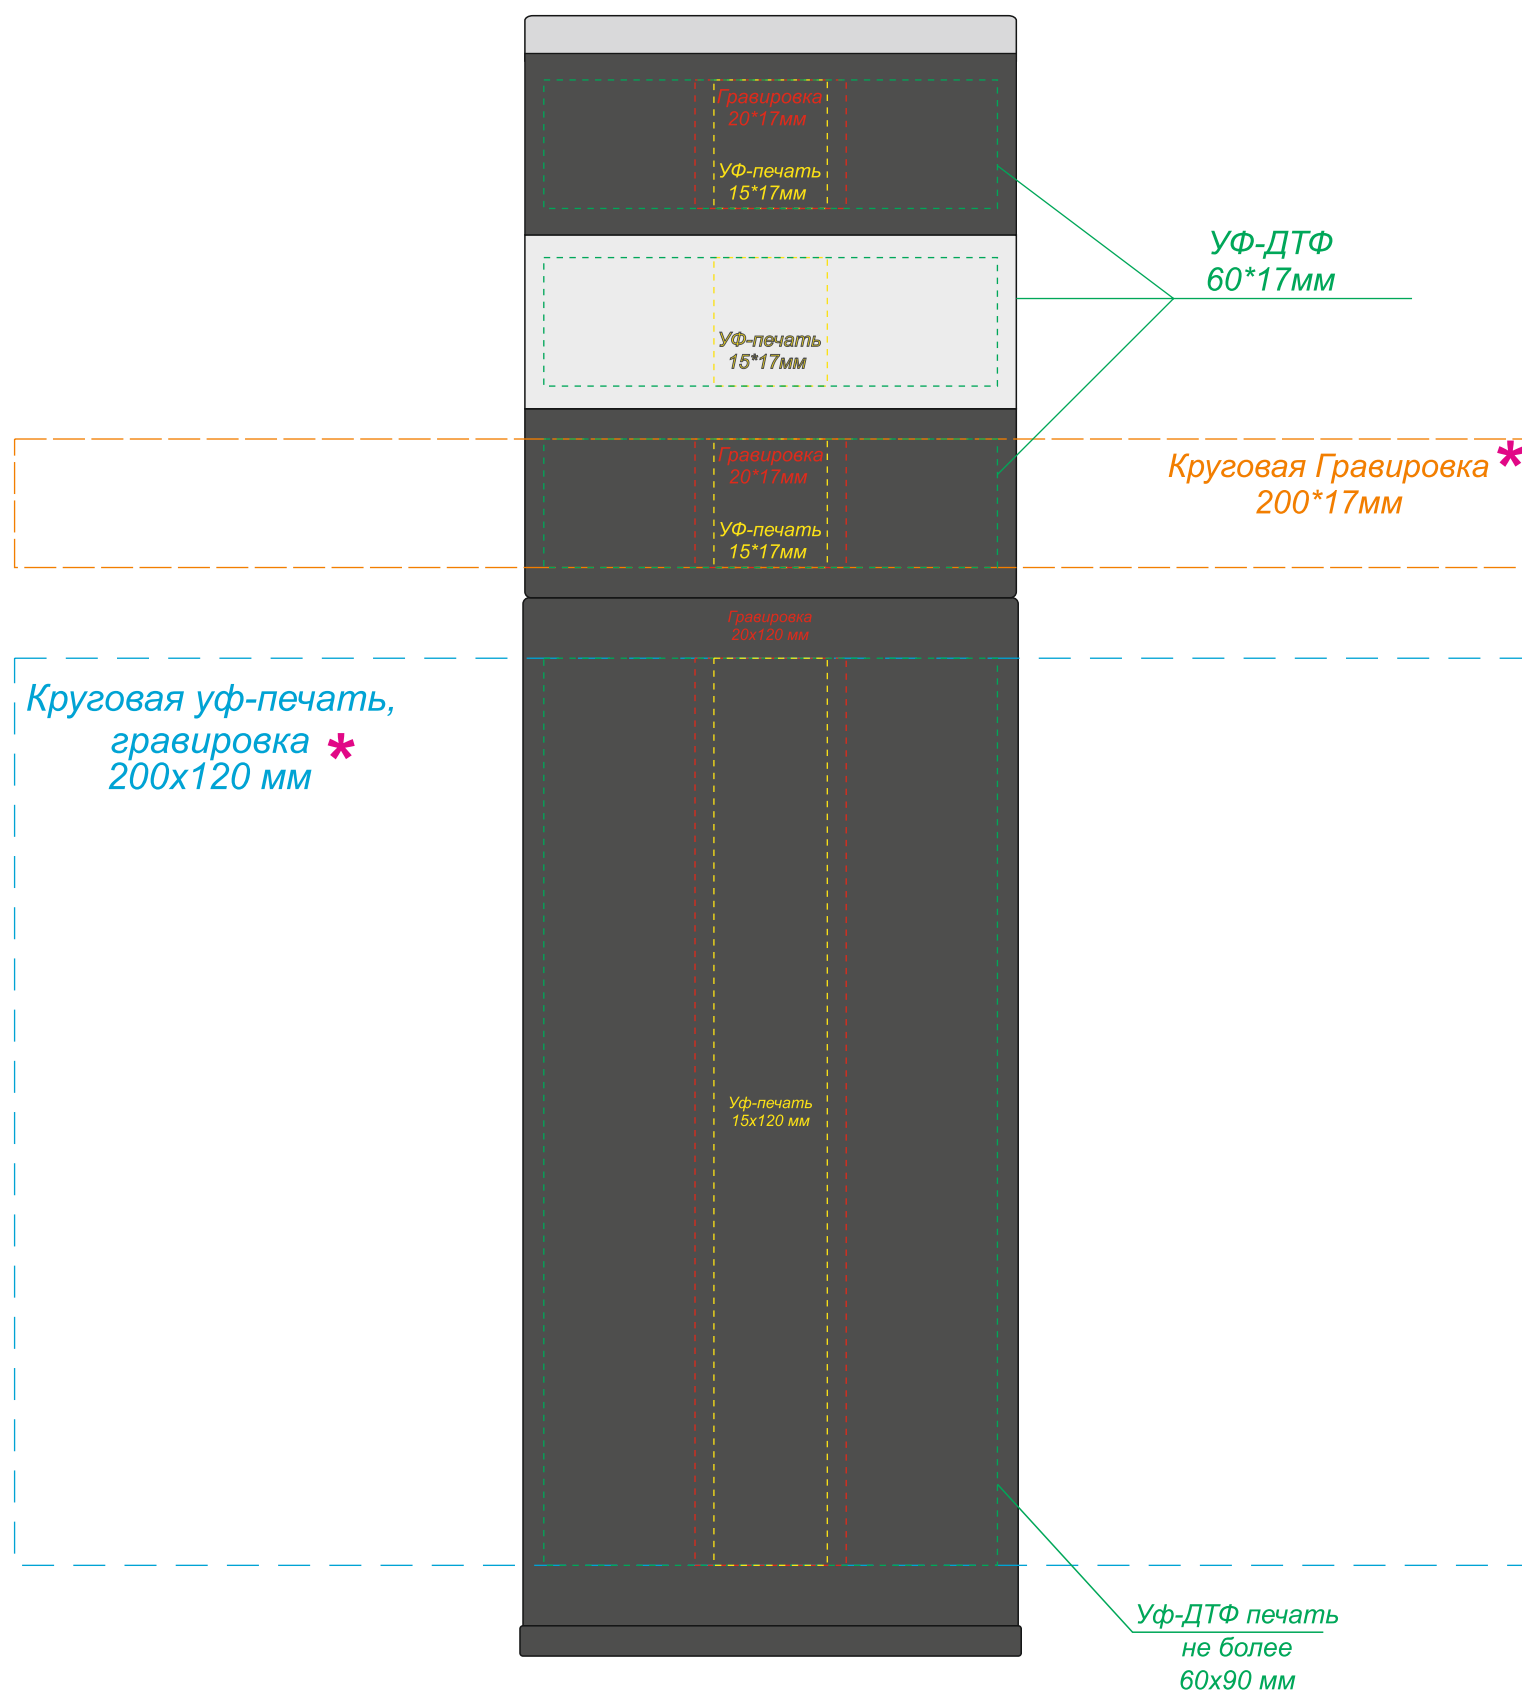

Арт. 5045

Термос Amber с инфьюзером и дисплеем

При круговой УФ-печати местами могут возникать двоения, полосатость цвета и смещение белой подложки.

*Круговая гравировка/УФ-печать встык не осуществляется