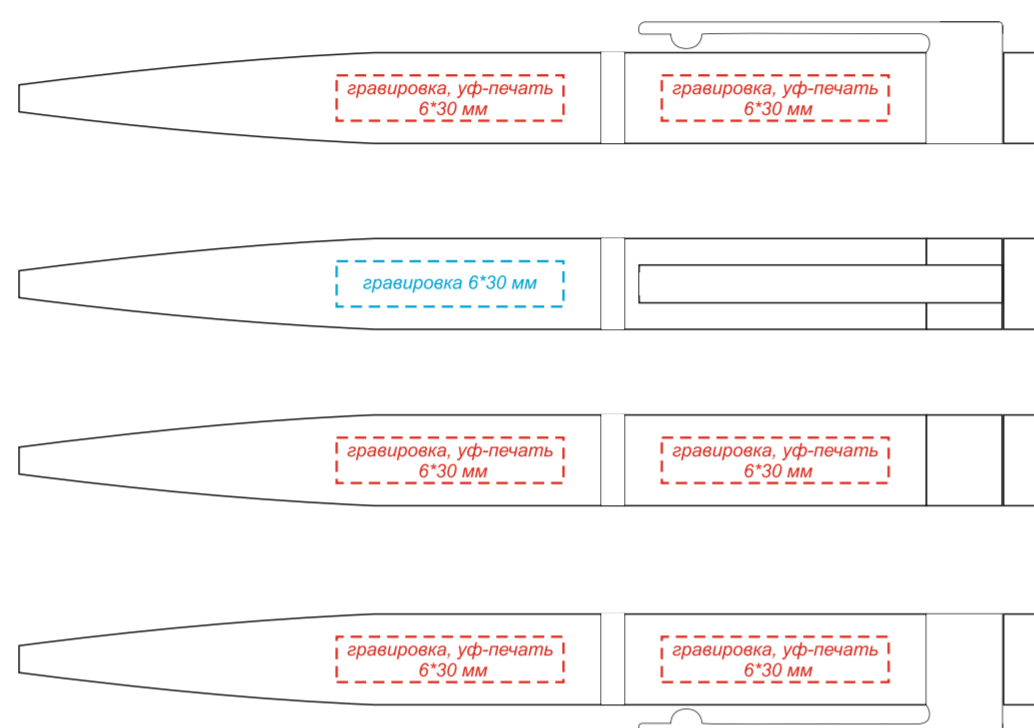

# Набор подарочный Solution Superior Duo (кошелек с картхолдером, ручка роллер)

Ручка

Коробка

Вид сверху

Кошелёк с картхолдером для кредитных карт

**Внимание!**

Цвет нанесения обусловлен текстурой материала и может быть неоднородным.