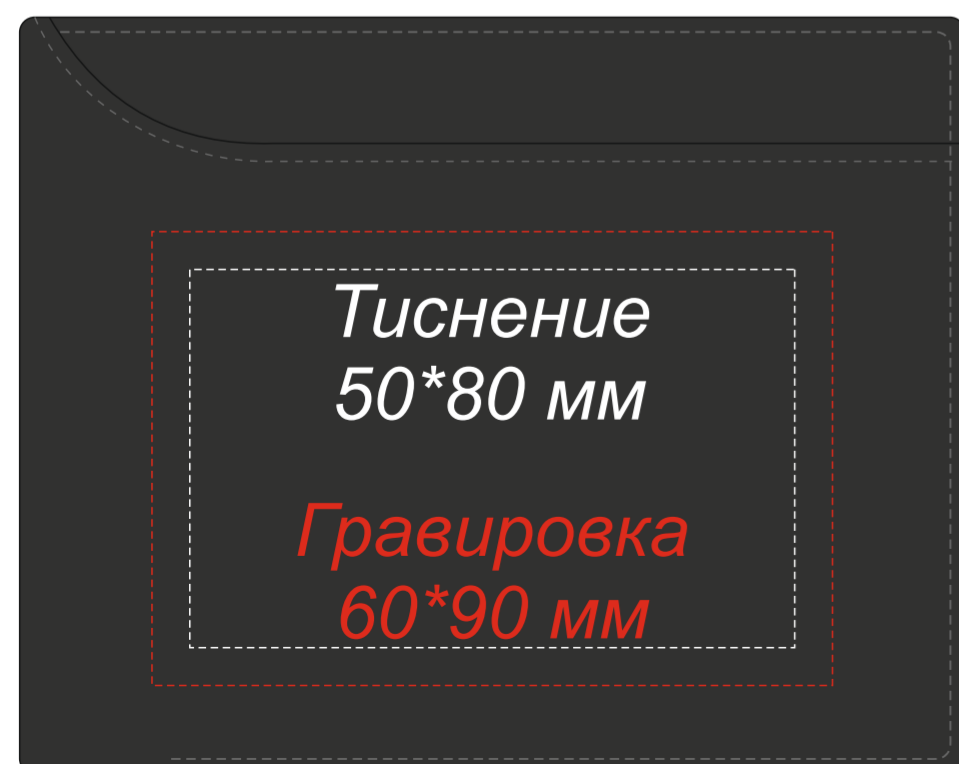

# Набор подарочный Solution Superior Duo (кошелек с картхолдером, ручка роллер)

Ручка

Коробка

Вид сверху

Кошелёк с картхолдером для кредитных карт

**Внимание!**

Цвет нанесения обусловлен текстурой материала и может быть неоднородным.