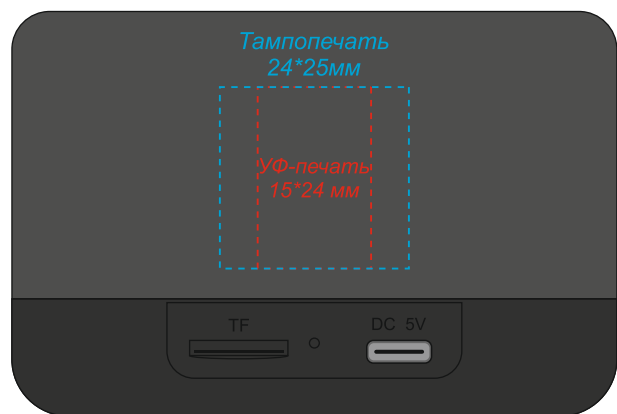

Арт. 11029
Беспроводная колонка Donny

вид сзади

вид слева

вид спереди

вид справа