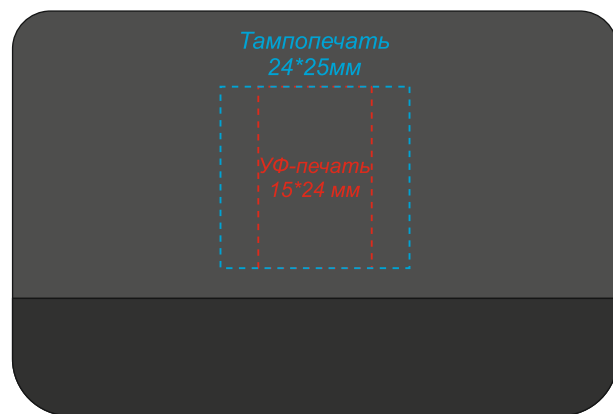

Арт. 11029
Беспроводная колонка Donny

вид сзади

вид слева

вид спереди

вид справа