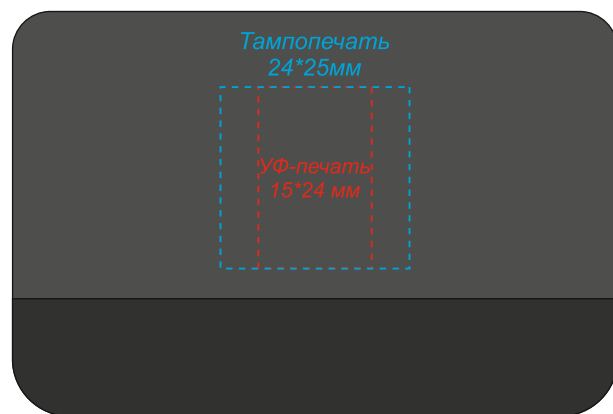

Арт. 11029
Беспроводная колонка Donny

вид сзади

вид слева

вид спереди

вид справа