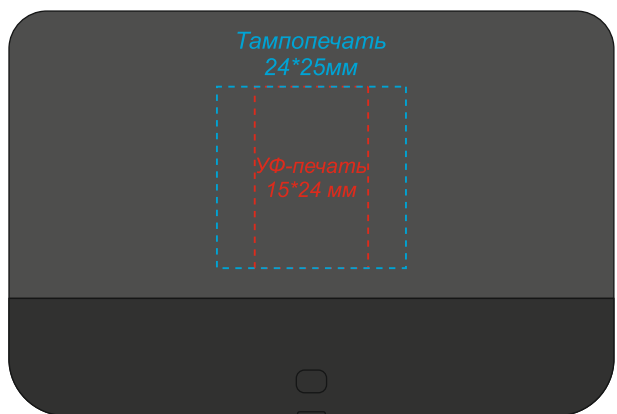

Арт. 11029
Беспроводная колонка Donny

вид сзади

вид слева

вид спереди

вид справа