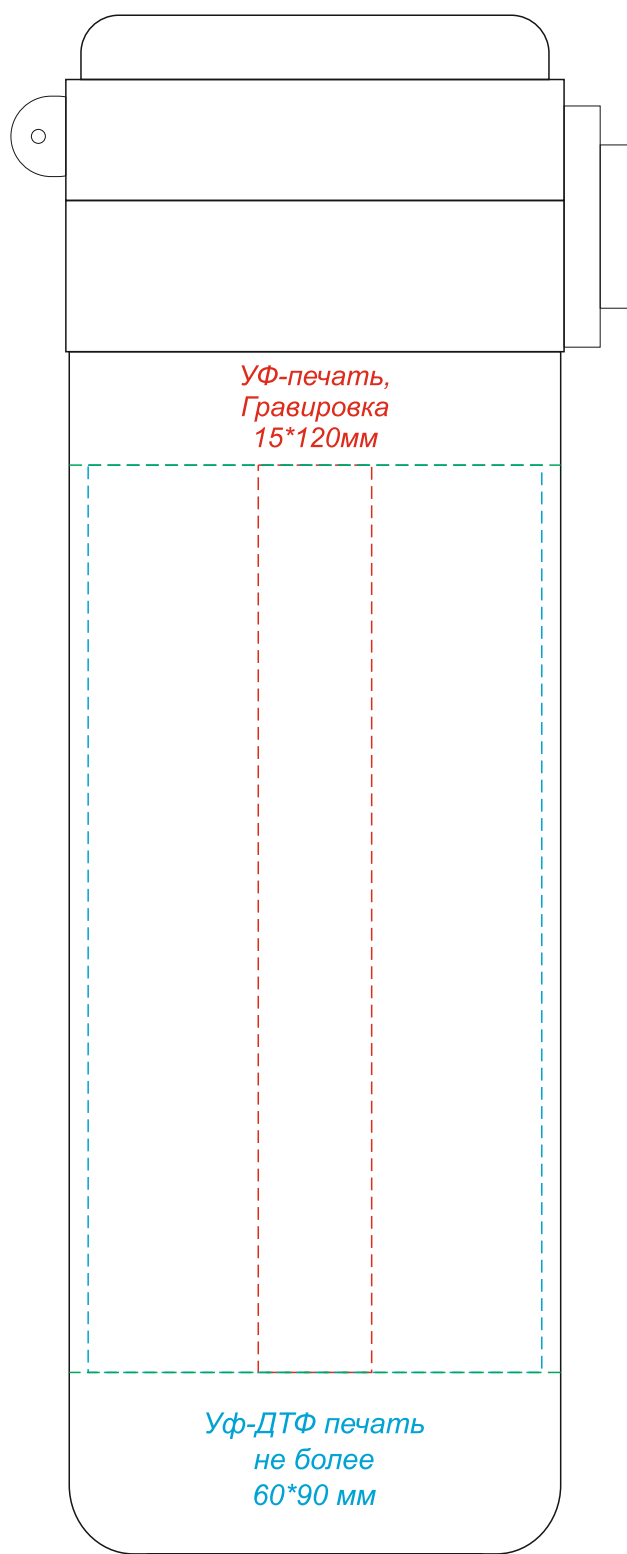

вид слева

вид спереди

вид справа

вид сзади

Круговая УФ-печать, Гравировка*
190*120мм

При круговой уф-печати местами могут возникать двоения,
полосатость цвета и смещение белой подложки.

*Круговая гравировка/УФ-печать встык не осуществляется