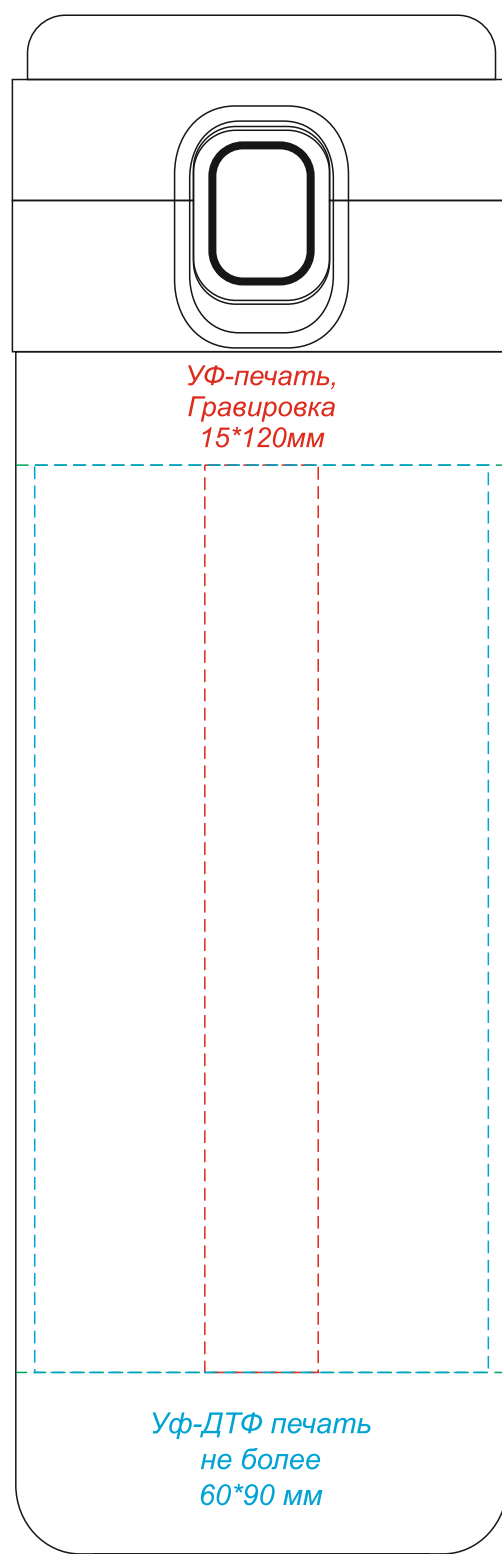

вид слева

вид спереди

вид справа

вид сзади

Круговая УФ-печать, Гравировка*
190*120мм

При круговой уф-печати местами могут возникать двоения,
полосатость цвета и смещение белой подложки.

*Круговая гравировка/УФ-печать встык не осуществляется