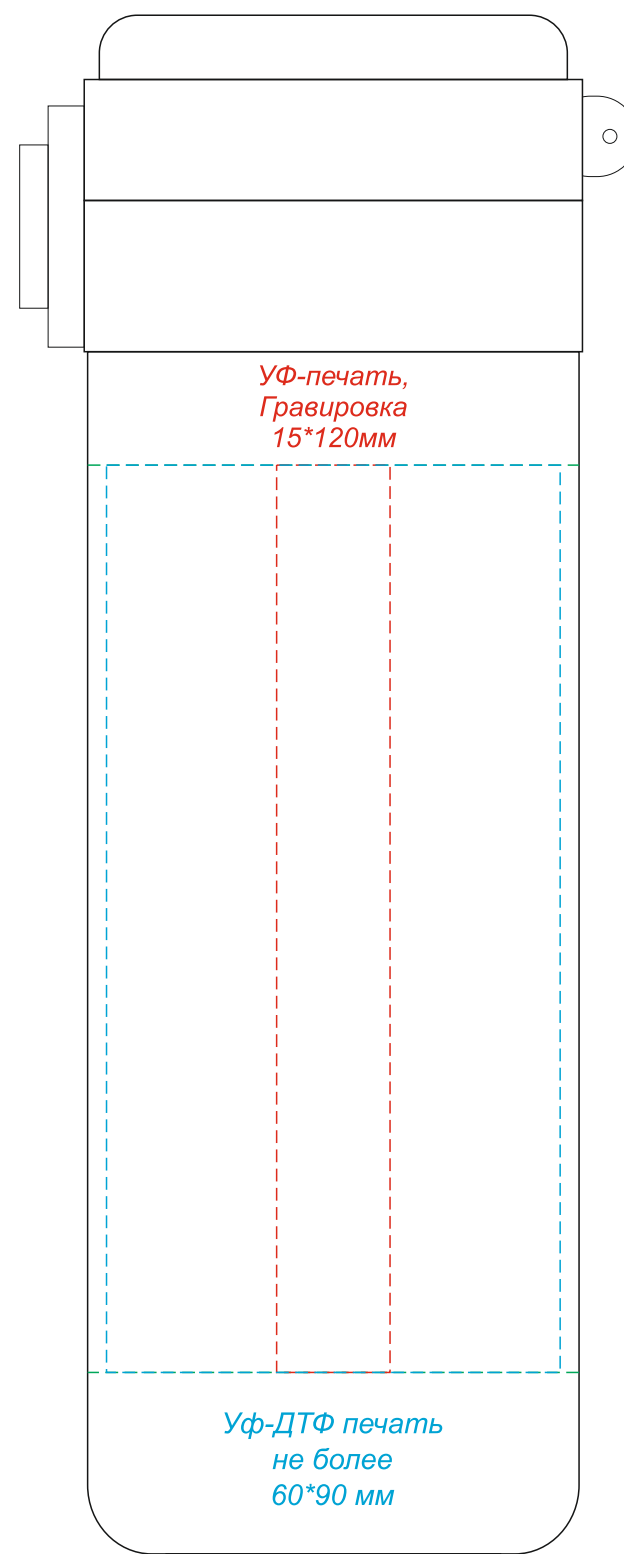

вид слева

вид спереди

вид справа

вид сзади

Круговая УФ-печать, Гравировка*
190*120мм

При круговой уф-печати местами могут возникать двоения,
полосатость цвета и смещение белой подложки.

*Круговая гравировка/УФ-печать встык не осуществляется