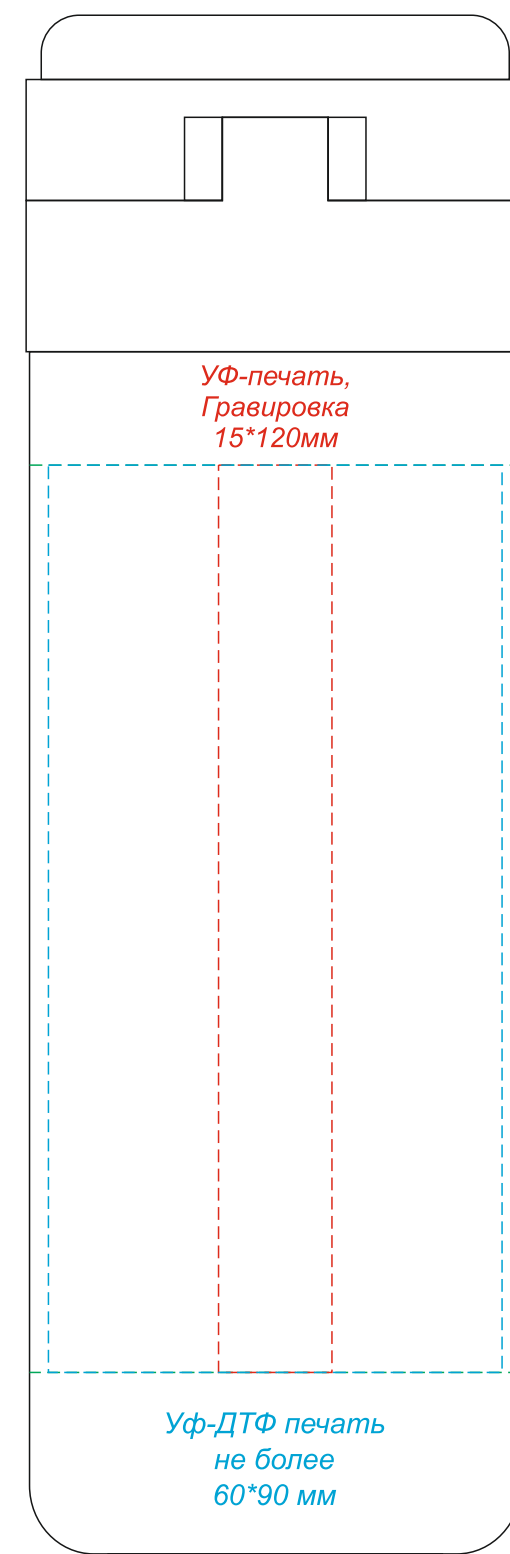

вид слева

вид спереди

вид справа

вид сзади

Круговая УФ-печать, Гравировка*
190*120мм

При круговой уф-печати местами могут возникать двоения,
полосатость цвета и смещение белой подложки.

*Круговая гравировка/УФ-печать встык не осуществляется