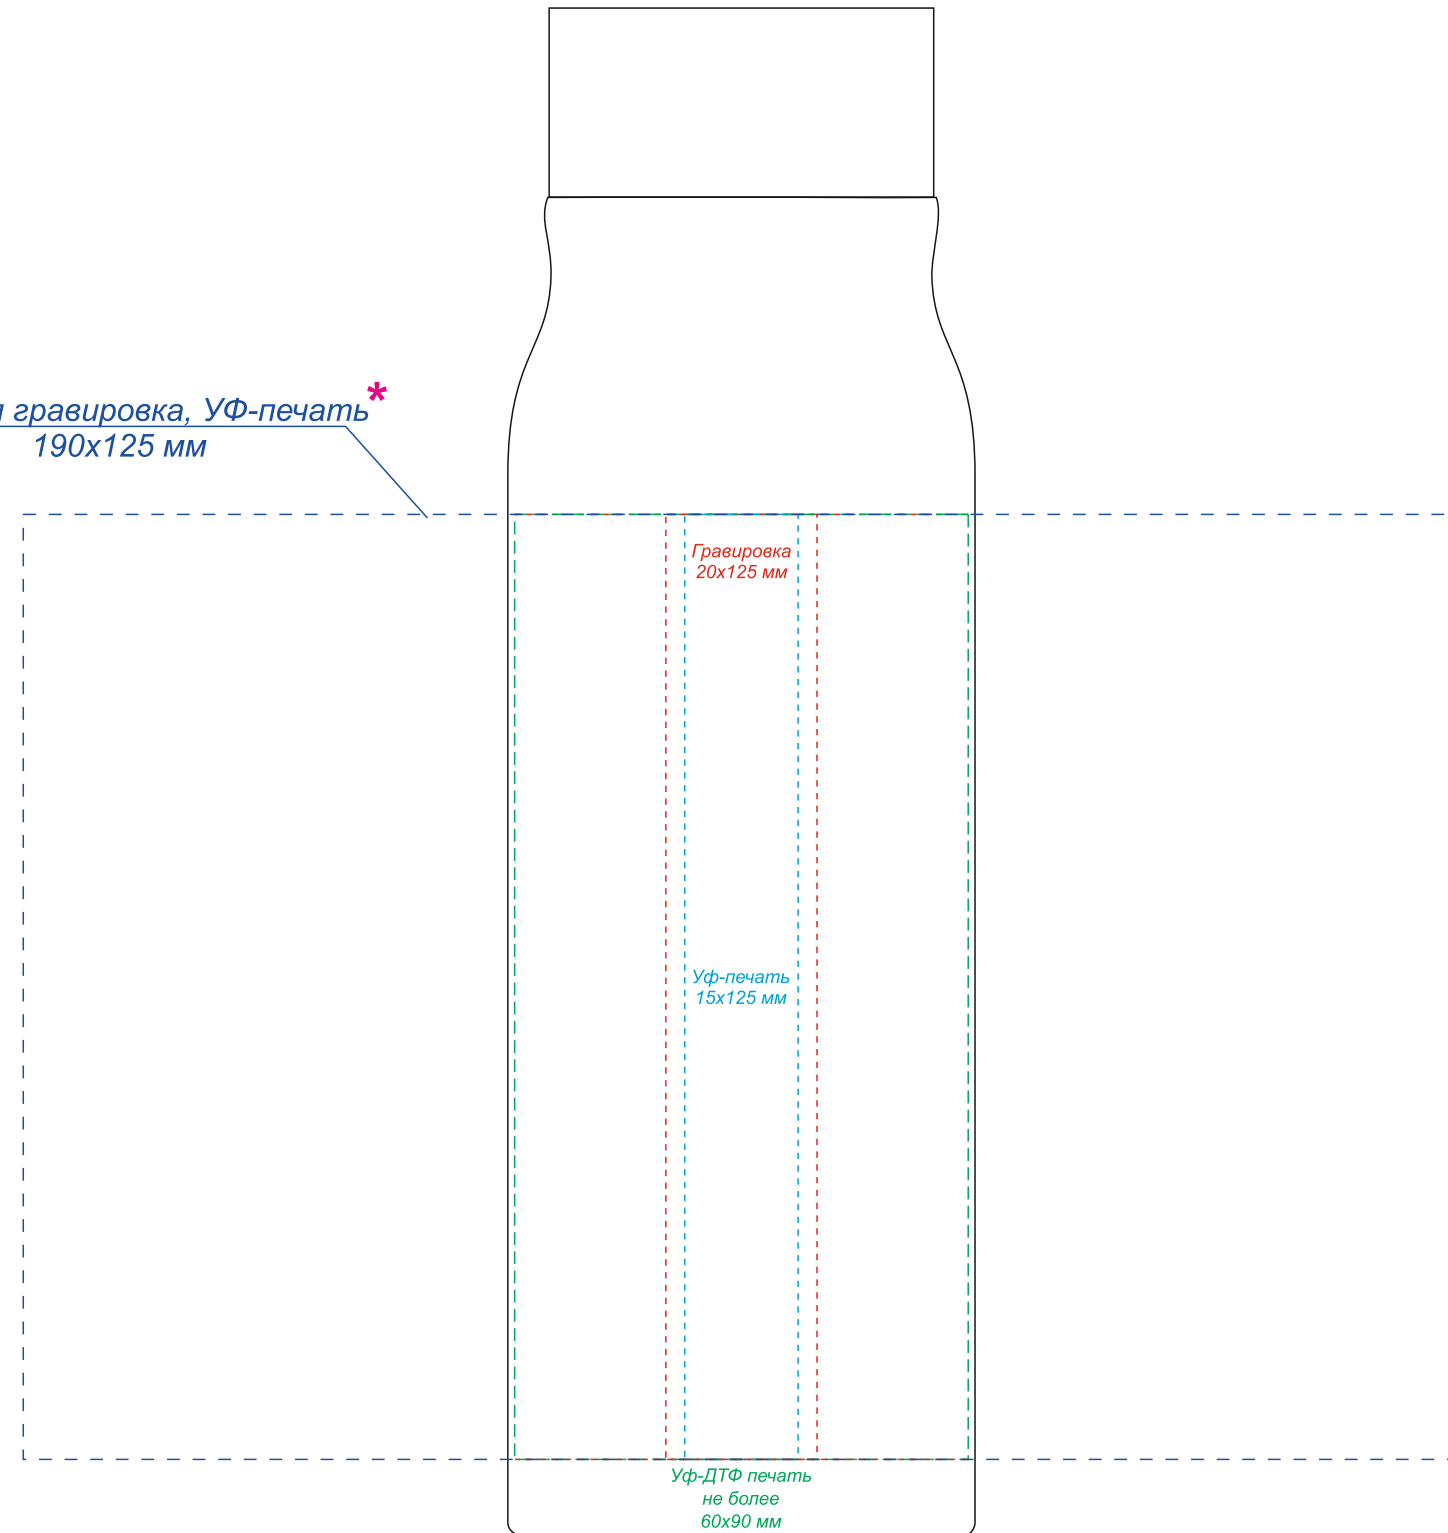

Арт. 5024
Термос BOSCA

вид спереди

вид справа

вид сзади

вид слева

Круговая гравировка, УФ-печать*
190x125 мм

*Круговая гравировка/УФ-печать встык не осуществляется

При круговой уф-печати местами могут возникать двоения,
полосатость цвета и смещение белой подложки.